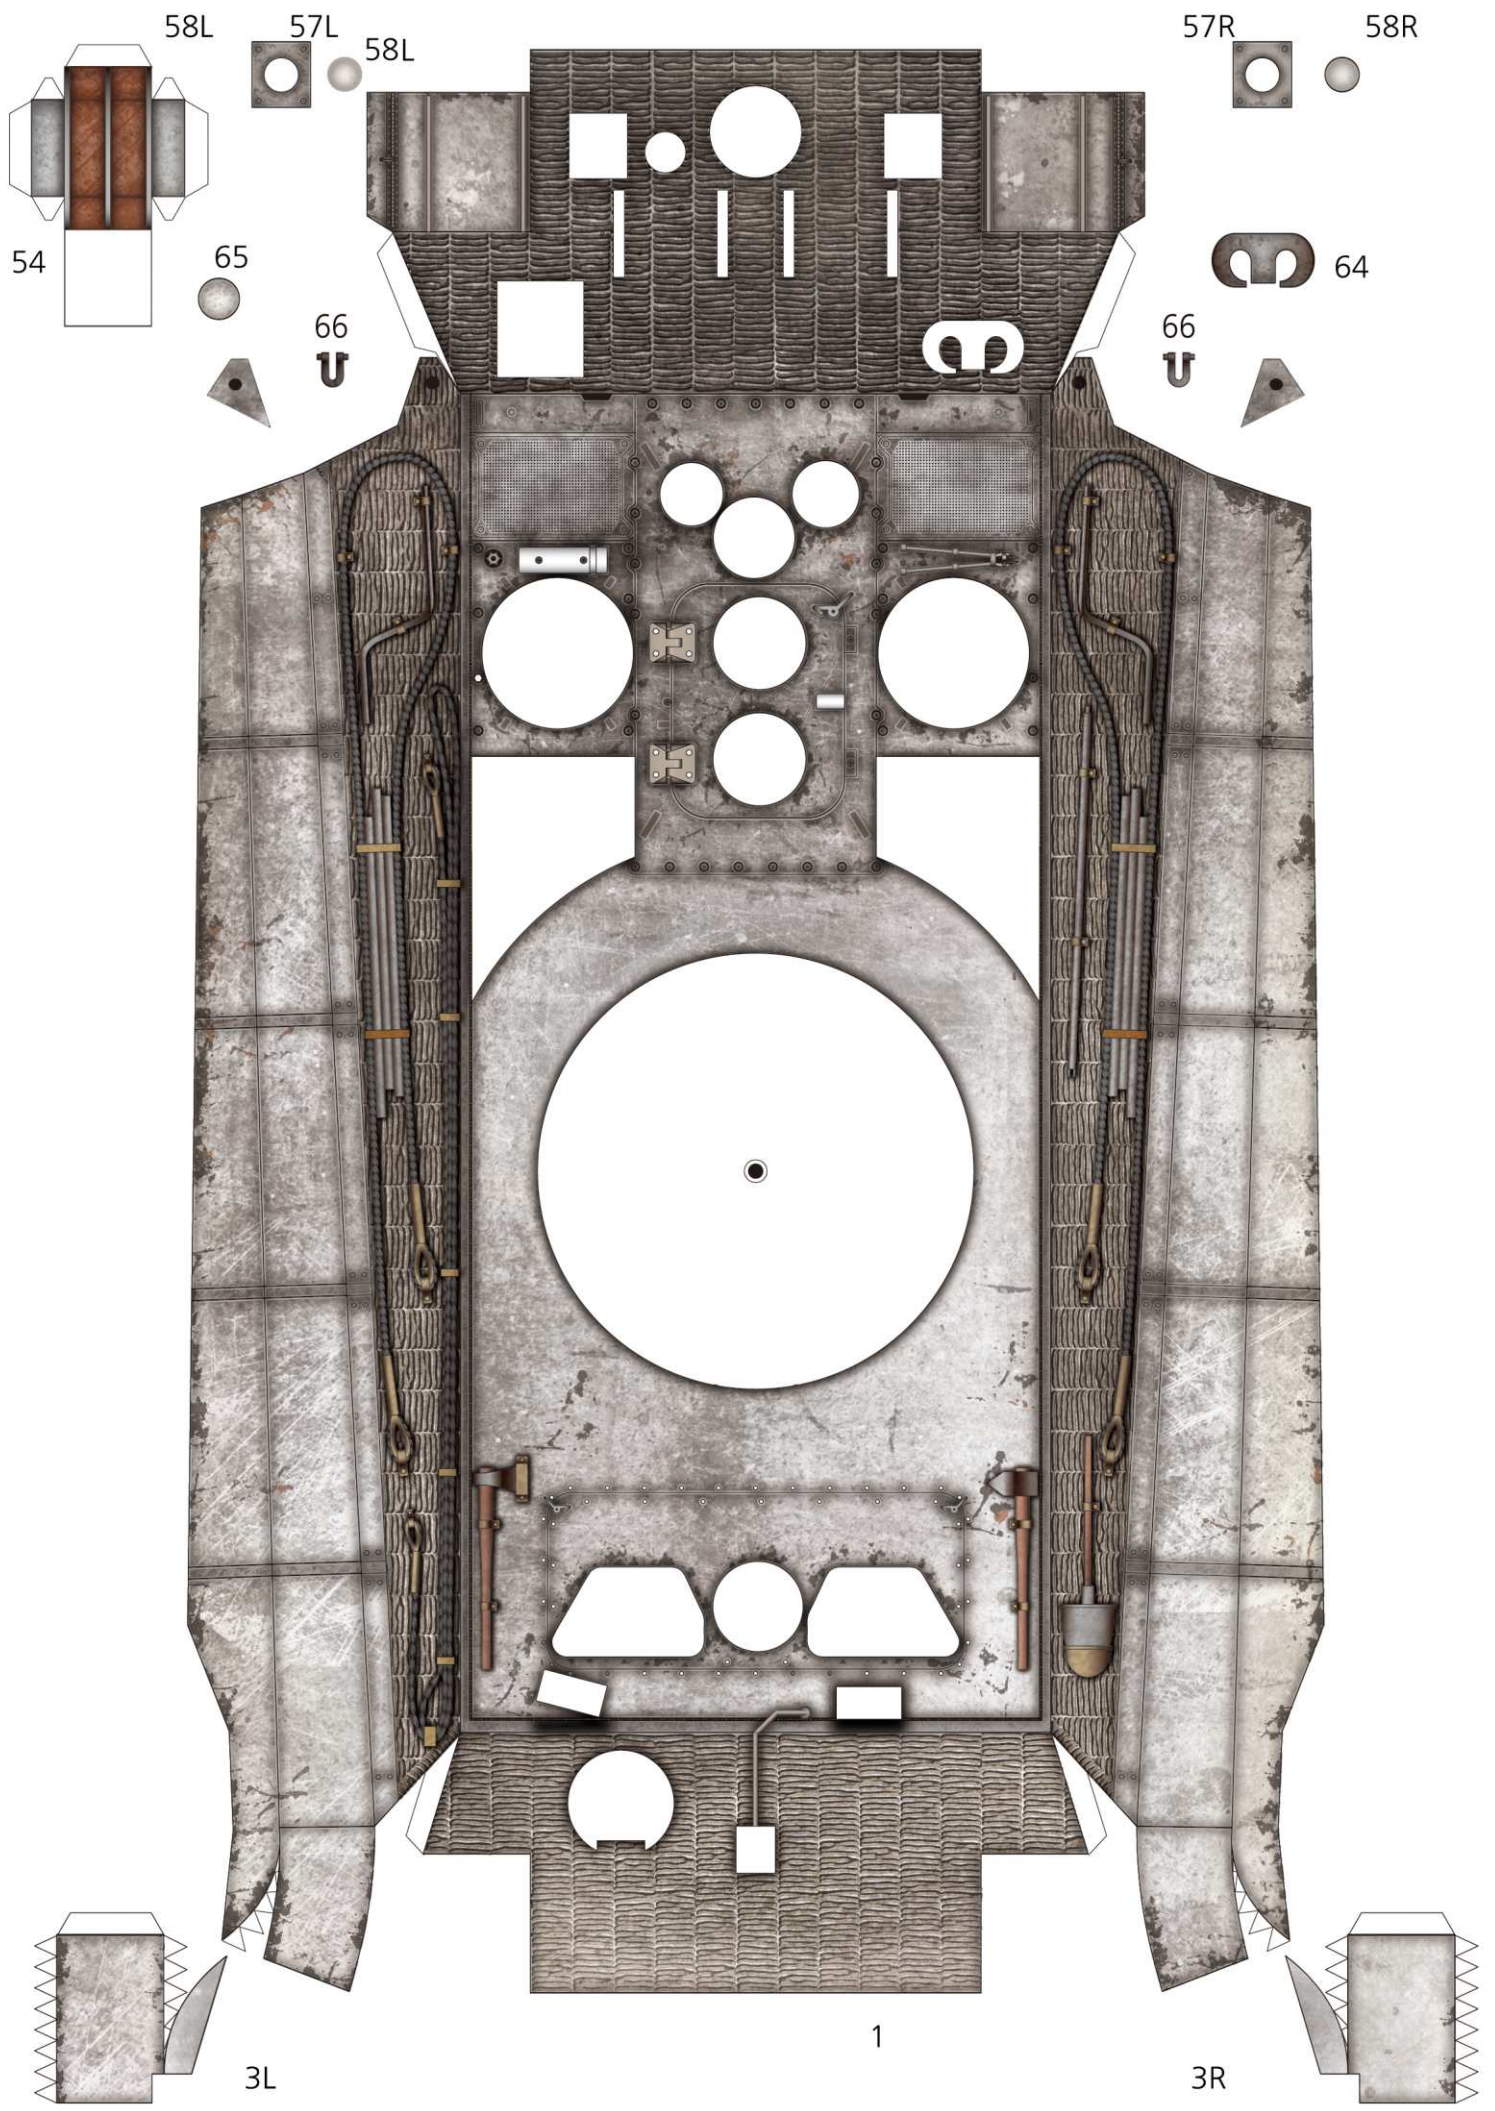

# KingTiger [Henschel Turret]

2013 | 09

'WINTER Camouflage with Zimmerit'  
1:35 Scale

**DH** DAEHO  
Publishing

DAEHO PUBLISHING. ALL RIGHTS RESERVED. 2013 | [www.hardcraft.net](http://www.hardcraft.net) | Tel. +82-070-8250-0265 | Fax. +82-070-8250-0266 | e-mail [info@hardcraft.net](mailto:info@hardcraft.net)

★ 본 도면은 비상업용으로 배포되는 비매품 도면입니다. 상업적 이용시 반드시 DH Publishing과 상의하여야 하며 저작권은 DH Publishing 및 저작권자에게 있음을 명시합니다.

58L

57L

58L

57R

58R

54

65

66

66

64

3L

1

3R

19-3

19-1

21-3

21-1

21-2

19-2

23-3

23-1

22

23-2