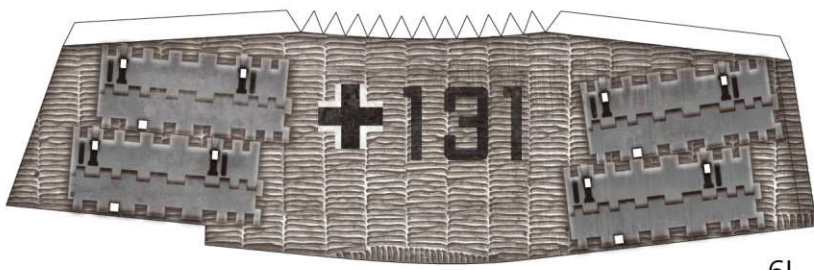

# KingTiger [Henschel Turret]

2013 | 09

'WINTER Camouflage with Zimmerit'  
1:35 Scale

**DH** DAEHO  
Publishing

DAEHO PUBLISHING. ALL RIGHTS RESERVED. 2013 | [www.hardcraft.net](http://www.hardcraft.net) | Tel. +82-070-8250-0265 | Fax. +82-070-8250-0266 | e-mail [info@hardcraft.net](mailto:info@hardcraft.net)

★ 본 도면은 비상업용으로 배포되는 비매품 도면입니다. 상업적 이용시 반드시 DH Publishing과 상의하여야 하며 저작권은 DH Publishing 및 저작권자에게 있음을 명시합니다.

58L

57L

58L

57R

58R

54

65

18R

18L

\*전차병 부착용 파츠