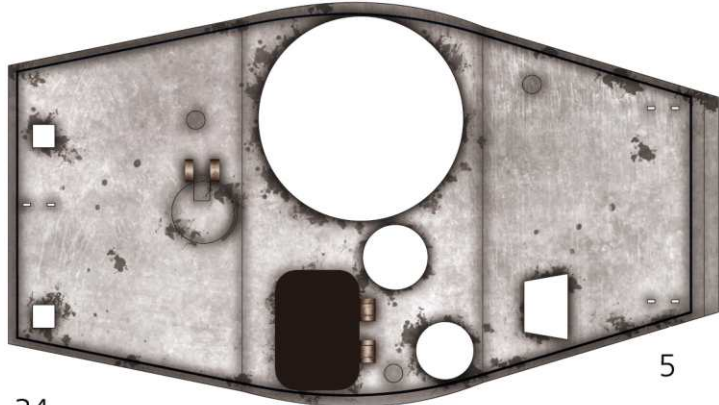

# KingTiger [Henschel Turret]

2013 | 09

'WINTER Camouflage with Zimmerit'  
1:35 Scale

**DH** DAEHO  
Publishing

DAEHO PUBLISHING. ALL RIGHTS RESERVED. 2013 | [www.hardcraft.net](http://www.hardcraft.net) | Tel. +82-070-8250-0265 | Fax. +82-070-8250-0266 | e-mail [info@hardcraft.net](mailto:info@hardcraft.net)

★ 본 도면은 비상업용으로 배포되는 비매품 도면입니다. 상업적 이용시 반드시 DH Publishing과 상의하여야 하며 저작권은 DH Publishing 및 저작권자에게 있음을 명시합니다.

58L

57L

58L

57R

58R

54

65