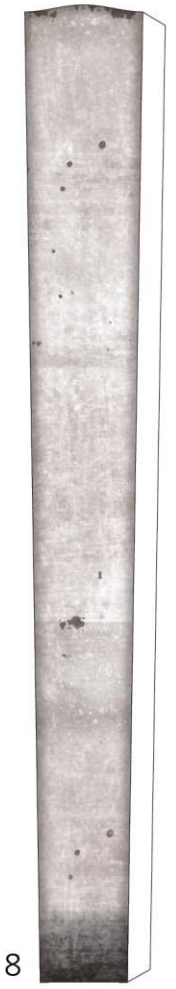

# KingTiger [Henschel Turret]

2013 | 09

'WINTER Camouflage with Zimmerit'  
1:35 Scale

**DH** DAEHO  
Publishing

DAEHO PUBLISHING. ALL RIGHTS RESERVED. 2013 | [www.hardcraft.net](http://www.hardcraft.net) | Tel. +82-070-8250-0265 | Fax. +82-070-8250-0266 | e-mail [info@hardcraft.net](mailto:info@hardcraft.net)

★ 본 도면은 비상업용으로 배포되는 비매품 도면입니다. 상업적 이용시 반드시 DH Publishing과 상의하여야 하며 저작권은 DH Publishing 및 저작권자에게 있음을 명시합니다.

58L

57L

58L

57R

58R

54

65

66

66

64

3L

1

3R

19-3

19-1

21-3

21-1

21-2

19-2

23-3

23-1

22

23-2